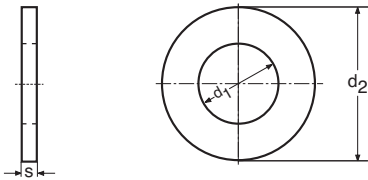

Flat Washers for Clevis Pins

Rondanas automotriz

Rondelles pour goujons

A2
A4

Bolt Size	M4	M5	M6	M8	M10	M12	M14	M16	M18	M20	M22
d ₁	4	5	6	8	10	12	14	16	18	20	22
d ₂	8	10	12	16	20	25	28	28	30	32	34
s	0.8	0.8	1.6	2	2.5	3	3	3	4	4	4
W	.23	.36	1.05	2.22	4.56	8.99	10.8	9.68	13.8	15	16.2

Bolt Size	M24	M25	M26	M27	M28	M30	M32	M33	M35	M36	M40
d ₁	24	25	26	27	28	30	32	33	35	36	40
d ₂	38	40	40	40	42	45	50	50	52	52	58
s	4	4	5	5	5	5	5	5	6	6	6
W	21.4	23.6	28.5	26.5	29.7	34.2	44.8	43.3	52.8	49.5	63.7

(W ~ Weights of standard sizes in kilograms per 1000 pieces)