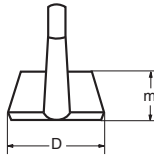

**Wing Nuts, American Type**

Tuercas de mariposa tipo americano

Ecrous à ailettes

A2
A4

d	M3	M4	M5	M6	M8	M10	M12	M14	M16	M18	M20
D	8	8	10.3	12.7	13.8	16.5	22.5	26.6	26.6	29.5	29.5
e	17.6	17.6	22.5	27.8	30.3	36.2	49.4	58.3	58.3	68.5	68.5
h	8.6	8.6	11	13.6	14.8	17.7	24.1	28.5	28.5	33.8	33.8
m	2.9	2.9	4.1	5.1	5.6	6.8	9	10.7	10.7	13.5	13.5
pitch	0.5	0.7	0.8	1	1.25	1.5	1.75	2	2	2.5	2.5
W	2.2	2	4	8	17	35	80	-	90	-	-

**Wing Nuts, German Type**

Tuercas de mariposa tipo alemán

Ecrous à oreilles

d	M4	M5	M6	M8	M10	M12	M14	M16
e min.	18	24	30	36	48	62	-	70
h min.	8.5	11	15	18	23	31	-	35
m min.	3.2	4	5	6.5	8	10	-	13
pitch	0.7	0.8	1	1.25	1.5	1.75	-	2
W	-	-	-	-	-	-	-	-

(W ~ Weights of standard sizes in kilograms per 1000 pieces)