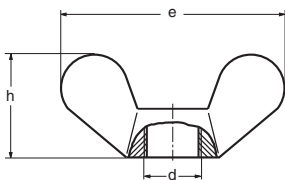

**Wing Nuts, American Type**

Tuercas de mariposa tipo americano

Ecrous à ailettes

A2
A4

d	M3	M4	M5	M6	M8	M10	M12	M14	M16	M18	M20
D	8	8	10.3	12.7	13.8	16.5	22.5	26.6	26.6	29.5	29.5
e	17.6	17.6	22.5	27.8	30.3	36.2	49.4	58.3	58.3	68.5	68.5
h	8.6	8.6	11	13.6	14.8	17.7	24.1	28.5	28.5	33.8	33.8
m	2.9	2.9	4.1	5.1	5.6	6.8	9	10.7	10.7	13.5	13.5
pitch	0.5	0.7	0.8	1	1.25	1.5	1.75	2	2	2.5	2.5
W	2.2	2	4	8	17	35	80	-	90	-	-

**Wing Nuts, German Type**

Tuercas de mariposa tipo alemán

Ecrous à oreilles

d	M4	M5	M6	M8	M10	M12	M14	M16
e min.	18	24	30	36	48	62	-	70
h min.	8.5	11	15	18	23	31	-	35
m min.	3.2	4	5	6.5	8	10	-	13
pitch	0.7	0.8	1	1.25	1.5	1.75	-	2
W	-	-	-	-	-	-	-	-

(W ~ Weights of standard sizes in kilograms per 1000 pieces)