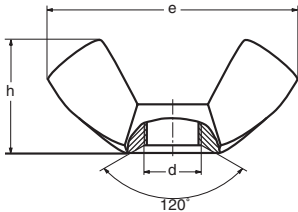

**Wing Nuts, American Type**

Tuercas de mariposa tipo americano

Ecrous à ailettes

A2
A4

d	M3	M4	M5	M6	M8	M10	M12	M14	M16	M18	M20
D	8	8	10.3	12.7	13.8	16.5	22.5	26.6	26.6	29.5	29.5
e	17.6	17.6	22.5	27.8	30.3	36.2	49.4	58.3	58.3	68.5	68.5
h	8.6	8.6	11	13.6	14.8	17.7	24.1	28.5	28.5	33.8	33.8
m	2.9	2.9	4.1	5.1	5.6	6.8	9	10.7	10.7	13.5	13.5
pitch	0.5	0.7	0.8	1	1.25	1.5	1.75	2	2	2.5	2.5
W	2.2	2	4	8	17	35	80	-	90	-	-

**Wing Nuts, German Type**

Tuercas de mariposa tipo alemán

Ecrous à oreilles

d	M4	M5	M6	M8	M10	M12	M14	M16
e min.	18	24	30	36	48	62	-	70
h min.	8.5	11	15	18	23	31	-	35
m min.	3.2	4	5	6.5	8	10	-	13
pitch	0.7	0.8	1	1.25	1.5	1.75	-	2
W	-	-	-	-	-	-	-	-

(W ~ Weights of standard sizes in kilograms per 1000 pieces)