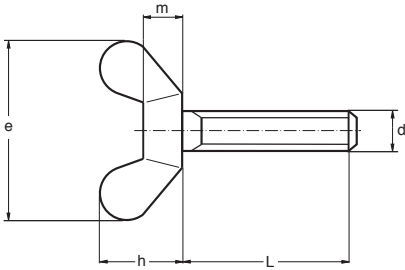

Wing Screws, German Type
Tornillos de mariposa tipo alemán
Vis à oreilles

A2
A4

d	M4	M5	M6	M8	M10	M12
e min.	18	24	30	36	48	62
h min.	8.5	11	15	18	23	31
m min.	3.2	4	5	6.5	8	10
pitch	0.7	0.8	1	1.25	1.5	1.75

d	L
M 4	16
M 4	20
M 4	25
M 4	30
M 5	16
M 5	20
M 5	25
M 5	30
M 6	16
M 6	20
M 6	25
M 6	30
M 6	40
M 8	16
M 8	20
M 8	25
M 8	30
M 8	40
M10	16
M10	20
M10	25

d	L
M10	30
M10	40
M12	20
M12	25
M12	30
M12	40

(W ~ Weights of standard sizes in kilograms per 1000 pieces)