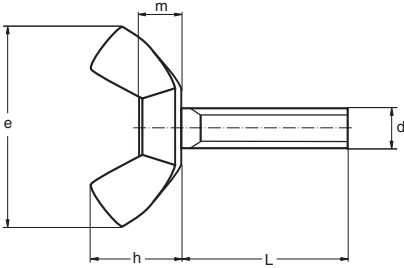

Wing Screws, American Type

Tornillos de mariposa tipo americano

Vis à ailettes

A2
A4

d	M3	M4	M5	M6	M8	M10	M12
e max.	17.6	17.6	22.5	27.8	30.3	36.2	49.4
h	8.6	8.6	11	13.6	14.8	17.7	24.1
m	2.9	2.9	4.1	5.1	5.6	6.8	9
pitch	0.5	0.7	0.8	1	1.25	1.5	1.75

d	L
M3	10
M3	16
M3	20
M3	25
M3	30
M4	10
M4	16
M4	20
M4	25
M4	30
M5	10
M5	16
M5	20
M5	25
M5	30
M5	35
M5	40
M5	45
M5	50
M6	10
M6	16

d	L
M 6	20
M 6	25
M 6	30
M 6	35
M 6	40
M 6	45
M 6	50
M 8	16
M 8	20
M 8	25
M 8	30
M 8	35
M 8	40
M 8	45
M 8	50
M 8	55
M 8	60
M10	16
M10	20
M10	25
M10	30

d	L
M10	35
M10	40
M10	45
M10	50
M10	55
M10	60
M12	20
M12	25
M12	30
M12	35
M12	40
M12	45
M12	50
M12	55
M12	60

(W ~ Weights of standard sizes in kilograms per 1000 pieces)

Wing Screws, German Type
Tornillos de mariposa tipo alemán
Vis à oreilles

d	L
M10	30
M10	40
M12	20
M12	25
M12	30
M12	40

(W ~ Weights of standard sizes in kilograms per 1000 pieces)