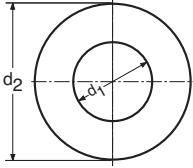

Round Washers for Wood Construction

Rondanas Plana para Madera

Rondelles pour boulons de charpante

A2

A4

Type R

Bolt Size	M5	M6	M8	M10	M12	M16	M20	M22	M24
d ₁	5.5	6.6	9	11	14	18	22	24	26
d ₂	18	22	28	34	45	58	68	80	92
s	2	2	3	3	4	5	5	6	6
W	3.58	5.36	12.8	18.9	45.1	93.8	126	214	286

(W ~ Weights of standard sizes in kilograms per 1000 pieces)