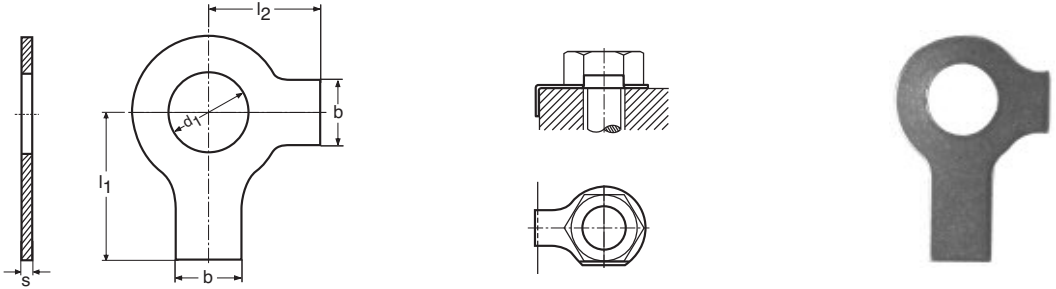

Tab Washers with Long and Short Tabs

Rondanas con dos Salidas

Plaques d'arrêt à deux talons

Bolt Size	M4	M5	M6	M7	M8	M10	M12	M14	M16	M18	M20
d ₁	4.3	5.3	6.4	7.4	8.4	10.5	13	15	17	19	21
b	5	6	7	7	8	10	12	12	15	18	18
l ₁	14	16	18	18	20	22	28	28	32	36	36
l ₂	6.5	8	9	10	11	13	15	16	18	20	21
s	0.38	0.5	0.5	0.5	0.75	0.75	1	1	1	1	1
W	.327	.55	.8	.9	1.71	2.51	4.41	5.09	6.3	8.24	9

Bolt Size	M22	M24	M27	M30	M33	M36	M39
d ₁	23	25	28	31	34	37	40
b	20	20	23	26	28	30	32
l ₁	42	42	48	52	56	60	64
l ₂	23	25	29	32	34	38	41
s	1	1	1.6	1.6	1.6	1.6	1.6
W	10	12	25.3	31.4	35.6	42.5	49.7

(W ~ Weights of standard sizes in kilograms per 1000 pieces)