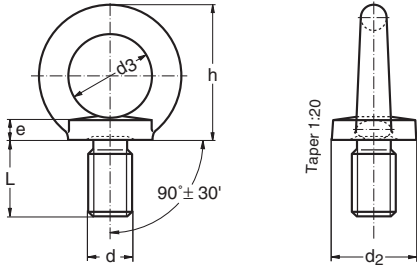

### Lifting Eye Bolts

Tornillos de ojo

Vis à anneaux

A2
A4

d	M8	M10	M12	M16	M20	M24	M27	M30
d <sub>2</sub>	20	25	30	35	40	50	50	65
d <sub>3</sub>	20	25	30	35	40	50	50	60
e	6	8	10	12	14	18	18	22
h	36	45	53	62	71	90	90	109
pitch	1.25	1.5	1.75	2	2.5	3	3	3.5

d	L	W
M 8	13	60
M10	17	110
M12	20.5	180
M16	27	280
M20	30	450
M24	36	740
M27	36	948
M30	45	1660

(W ~ Weights of standard sizes in kilograms per 1000 pieces)