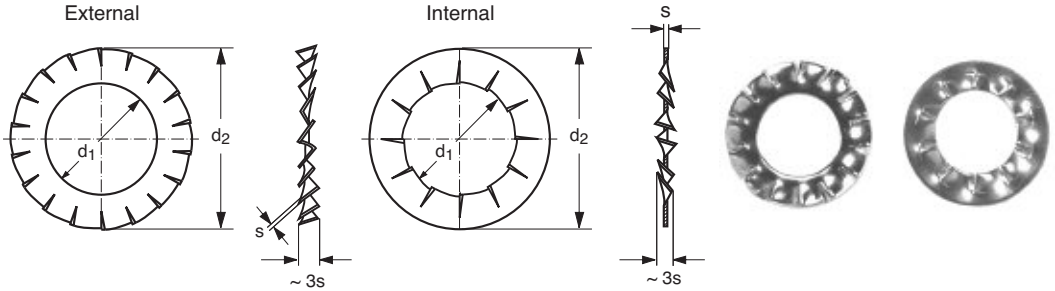

Serrated Lock Washers
Rondanas astriada tipo z
Rondelles éventails

A2
A4

Bolt Size	M2	M2.3	M2.5	M3	M3.5	M4	M5*	M5	M6	M7	M8*
d ₁	2.2	2.5	2.7	3.2	3.7	4.3	5.1	5.3	6.4	7.4	8.2
d ₂	4.5	5	5.5	6	7	8	9	10	11	12.5	14
s	0.3	0.4	0.4	0.4	0.5	0.5	0.5	0.6	0.7	0.8	0.8
W	.03	.04	.045	.06	.11	.14	.22	.28	.36	.5	.75

Bolt Size	M8	M10	M12	M14	M16	M18	M20	M22	M24	M27	M30
d ₁	8.4	10.5	12.5	14.5	16.5	19	21	23	25	28	31
d ₂	15	18	20.5	24	26	30	33	36	38	44	48
s	0.8	0.9	1	1	1.2	1.4	1.4	1.5	1.5	1.6	1.6
W	.8	1.25	1.7	2.4	3	5	6	7.5	8	12	14

* for Hex Head Cap Screws only

(W ~ Weights of standard sizes in kilograms per 1000 pieces)