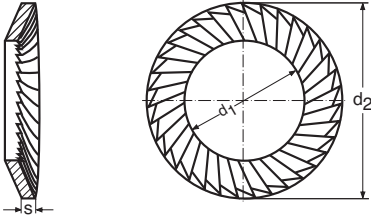

## Schnorr® Lock Washers

Rondanas astriada tipo

Rondelles élastique nervurée

A2
A4

Bolt Size	M2	M2.5	M3	M3.5	M4	M5	M6	M8	M10	M12
d <sub>1</sub>	2.2	2.7	3.2	3.7	4.3	5.3	6.4	8.4	10.5	13.0
d <sub>2</sub>	4.0	4.8	5.5	6.0	7.0	9.0	10.9	13.0	16.0	18.0
s	0.35	0.45	0.45	0.45	0.5	0.6	0.7	0.8	1.0	1.1
W	.011	.022	.028	.031	.048	.100	.171	.247	.458	.536

(W ~ Weights of standard sizes in kilograms per 1000 pieces)